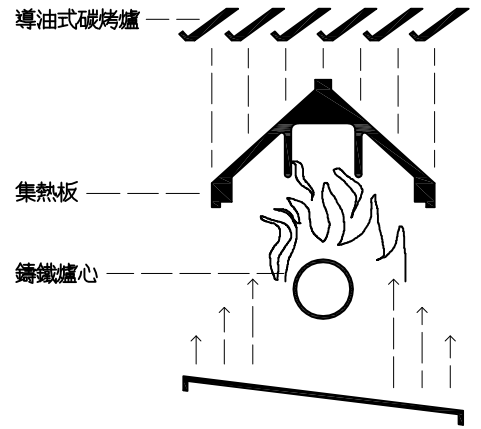

| | | | |
|------|-----------------|---------|---|
| 設備名稱 | 桌上型碳烤爐 | 廚霸王產品系列 | |
| 外型尺寸 | 560*600*300 m/m | 數量 | 台 |

瓦斯1/2", BTU : 38000

材 質 說 明：

1. 碳烤架採用鑄鐵製作。
2. 碳烤架尺寸：140*470 m/m*4片。
3. 爐心使用鑄鐵火排，附自動電子點火開關。
4. 圍板使用 1.0 m/m 厚不銹鋼板製。
5. 附四只高低調整腳。