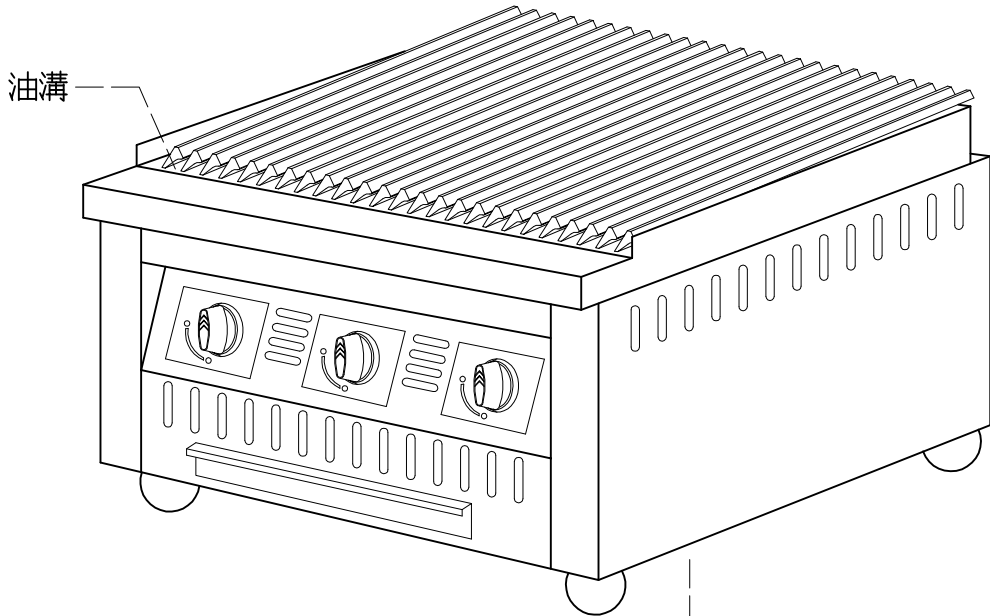

| | | | |
|------|-----------------|---------|---|
| 設備名稱 | 桌上型碳烤爐 | 廚霸王產品系列 | |
| 外型尺寸 | 560*600*300 m/m | 數量 | 台 |

瓦斯1/2", BTU : 38000

材 質 說 明：

1. 碳烤架採用鑄鐵製作。
2. 碳烤架尺寸：140*470 m/m*4片。
3. 爐心使用鑄鐵火排，附自動電子點火開關。
4. 圍板使用 1.0 m/m 厚不銹鋼板製。
5. 附四只高低調整腳。